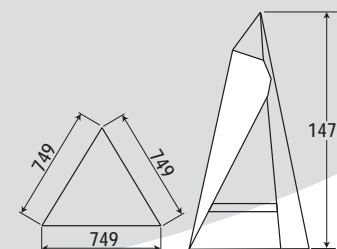

Heta Brændeovne
DK-7620 Lemvig
Tlf. +45 96 63 06 00
www.heta.dk